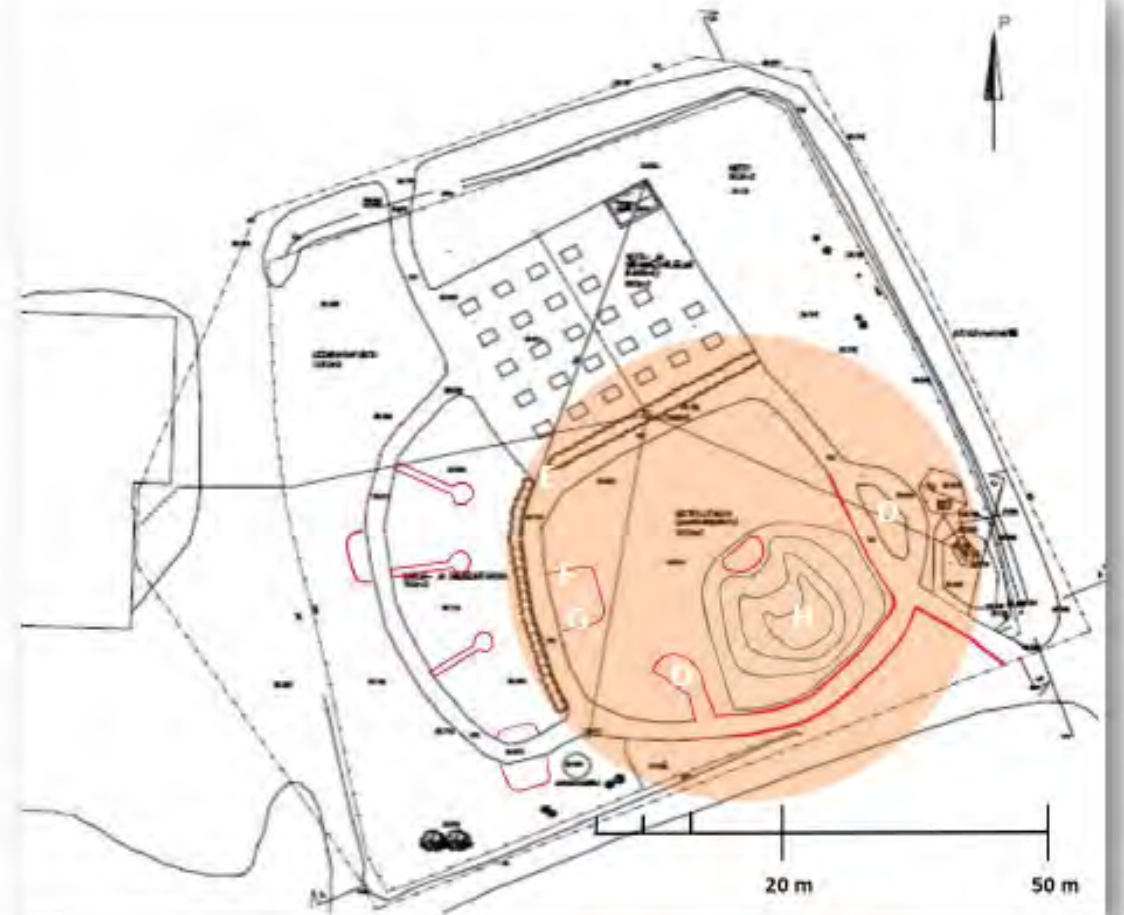

## Taimistopohjoinen

uusien  
viheraluekasvien  
menestymisen  
testaaminen

**Kemin  
kaupunkiviljelyhanke**

Kesällä 2022 alkaa "Hoitavan puiston" -rakennustyöt.

## Aistipuutarha

- Penkit, 2 kpl (D)
- Portti (E)
- Huvimaja (F)
- Keinuu (G)
- Areena (H)

Alueen on suunnitellut Marja Uusitalo Lukesta

Tervetuloa opiskelemaan  
Louelle puutarha-alaa

Jatkuvan haun ja  
yhteisvalinnan hakuohjeet  
löydät Lappian  
verkkosivuilta